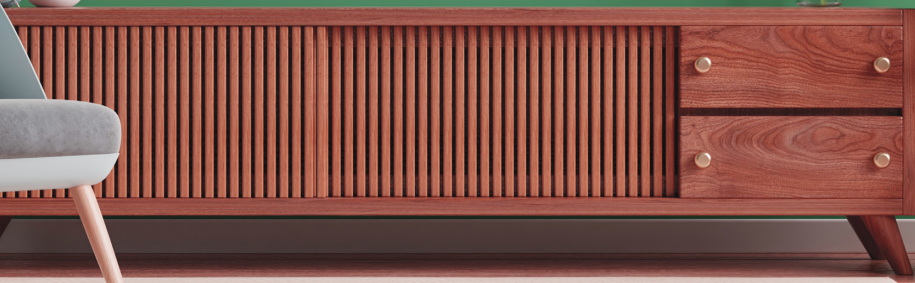

BEW-TV5021

Smart TV
UHD

ورودی ها

عدد ۳ HDMI
عدد ۲ USB
صدای دیجیتال
LAN

تلویزیون LED ۵۰ اینچ

ابعاد: ۱۱۱۵*۶۴۶*۹۵ میلی‌متر
وزن: ۹.۶۸ کیلوگرم

قابلیت ها

کیفیت تصویر UHD
گیرنده دیجیتال داخلی (DTV(DVB-T/T2)
پشتیبانی از HEVC-EPG
WIFI داخلی
قابلیت Screen Mirroring
ماشین زمان
اندروید ورژن ۹